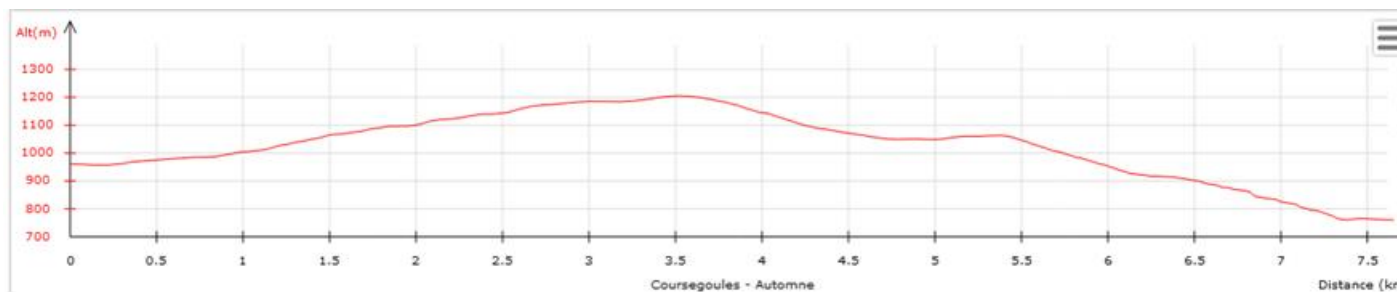

Automne – Sur la trace du Cerf à Coursegoules

I. Carte de la balade

✓ Longueur et nombre de points

7.78 km 318 pts

✓ Dénivelé et altitude

258 m 459 m 1206 m 758 m 1025 m