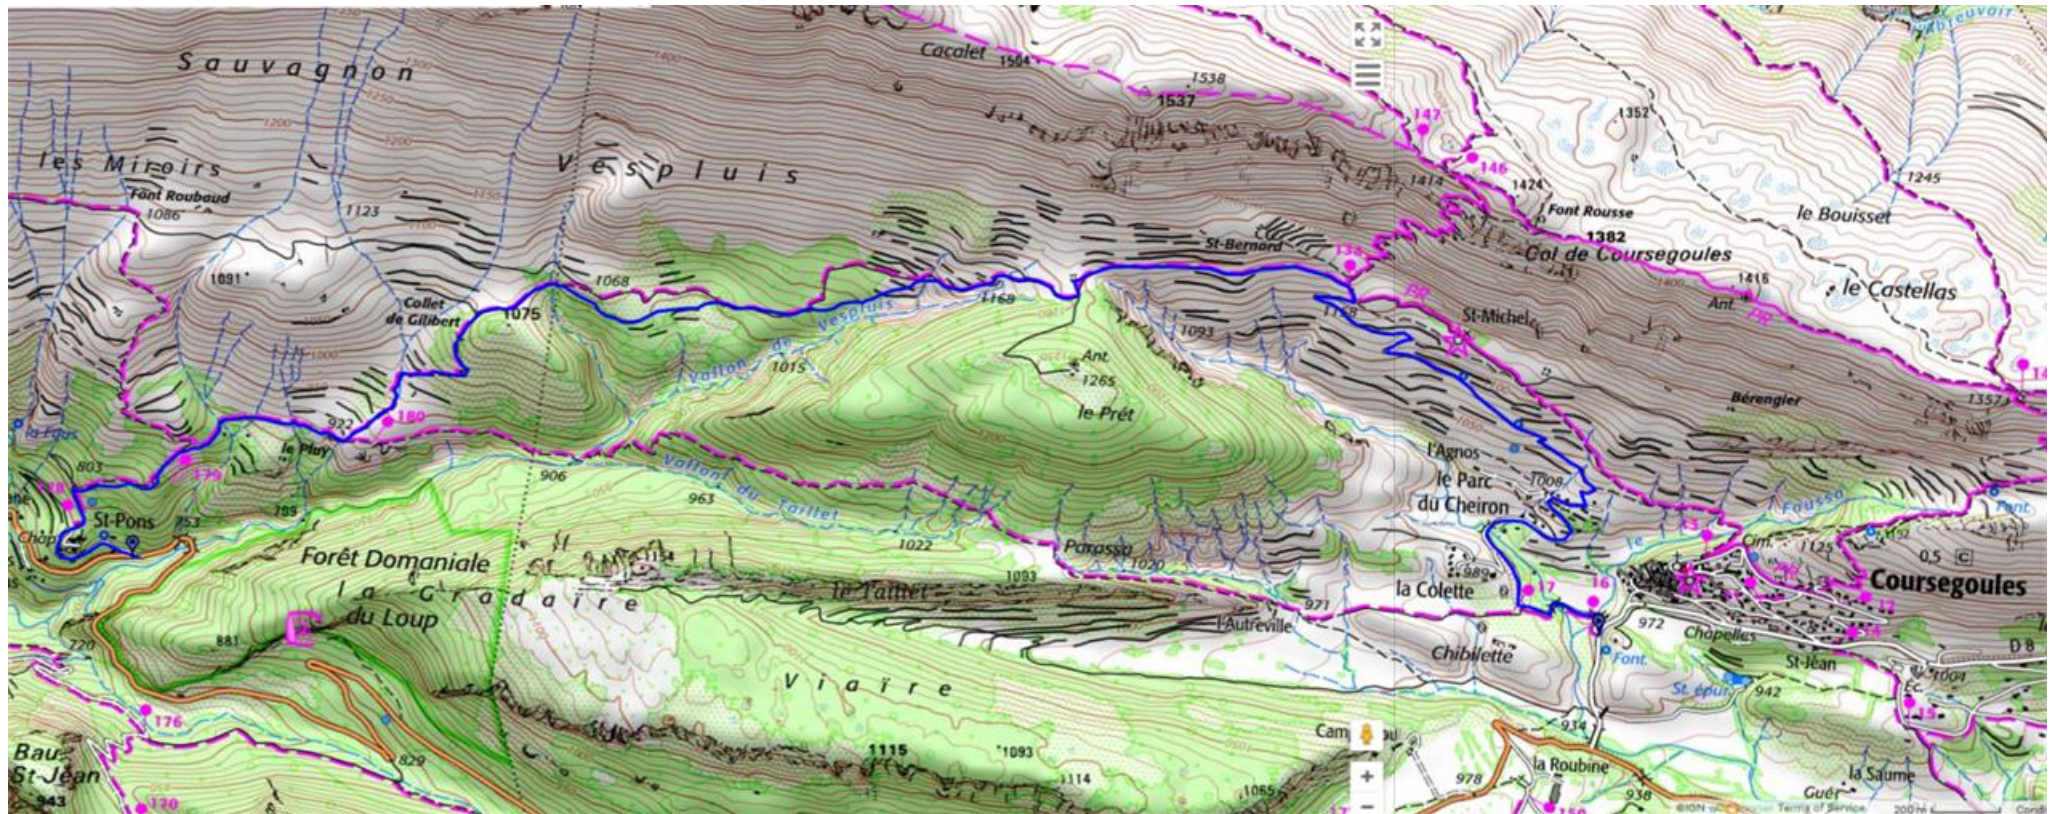

Automne – Sur la trace du Cerf à Coursegoules

I. Carte de la balade

✓ Longueur et nombre de points

7.78 km 318 pts

✓ Dénivelé et altitude

258 m 459 m 1206 m 758 m 1025 m